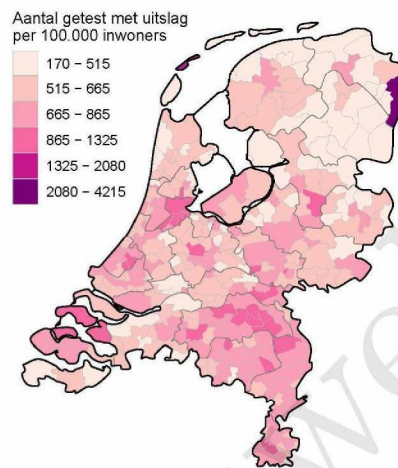

Figuur 8: Aantal geteste personen voor SARS-CoV-2 waarvan de testuitslag bekend is per 100.000 inwoners per gemeente op basis van woonplaats van de geteste personen in de afgelopen kalenderweek (van 2 augustus 2021 tot en met 8 augustus 2021). De grijze lijnen geven de grenzen van de GGD-regio's weer.