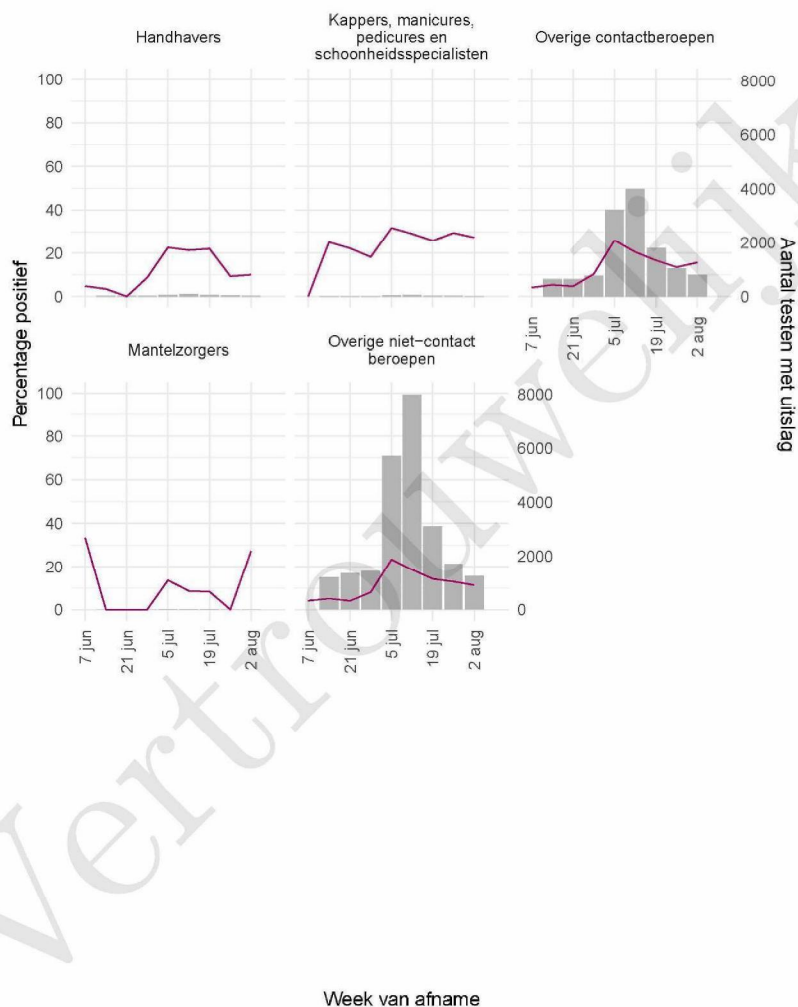

10 SARS-COV-2 TESTEN AFGENOMEN DOOR DE GGD AMSTERDAM VANAF 7 JUNI 2021

Figuur 6: Aantal testen¹ en percentage positieve testen per kalenderweek en per doelgroep vanaf 7 juni 2021².

¹ De doorlopende paarse lijn geeft het percentage positief weer (y-as linkerzijde). De grijze balkjes geven het absolute aantal afgenomen tests weer (y-as rechterzijde). Een leeg figuur betekent dat er in de betreffende periode geen meldingen waren. ² Vanaf 20 april 2021 geven deze figuren gegevens weer inclusief testen gedaan ihkv BCO. Een leeg figuur betekent dat er in de betreffende periode geen meldingen waren.