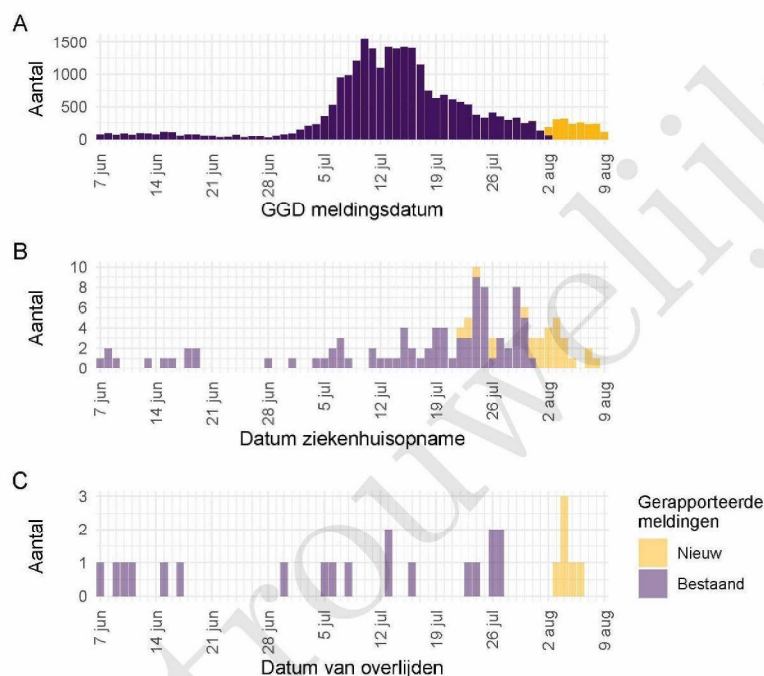

2 COVID-19 meldingen aan de GGD Amsterdam vanaf 7 juni 2021

Figuur 1: Aantal aan de GGD gemelde SARS-CoV-2 personen positief voor SARS-CoV-2 vanaf 7 juni 2021¹. (A) Aantal aan de GGD gemelde personen positief voor SARS-CoV-2, naar meldingsdatum. (B) Aantal aan de GGD gemelde in het ziekenhuis opgenomen COVID-19 patiënten, naar datum van ziekenhuisopname. (C) Aantal aan de GGD gemelde overleden personen positief voor SARS-CoV-2, naar datum van overlijden.

¹ Meldingen aan het RIVM van 7 juni 2021 t/m 2 augustus 2021 10:00 uur zijn in deze grafieken weergegeven in paars. Meldingen van 2 augustus 2021 10:01 uur t/m 9 augustus 2021 10:00 uur zijn weergegeven in geel. Sinds 1 juni 2020 kan iedereen zich met klachten laten testen. Vanaf 1 december 2020 kunnen ook mensen zonder klachten zich laten testen als zij risico hebben gelopen op een besmetting. Toch is het aanmerkelijk dat niet alle met SARS-CoV-2 besmette personen daadwerkelijk getest worden. De werkelijke aantallen zijn daarom waarschijnlijk hoger dan de aantallen die hier weergegeven worden. Van 1 patiënt(en) is de datum van opname en/of de datum van overlijden niet bekend. Deze kunnen daarom niet worden weergegeven in deze figuren. Er geldt geen meldingsplicht voor ziekenhuisopname door of overlijden aan COVID-19. De hier gepresenteerde cijfers betreffen daarom een onderrapportage en zijn in figuur B en C weergegeven in lichtere kleuren. Een leeg figuur betekent dat er in de betreffende periode geen meldingen waren.