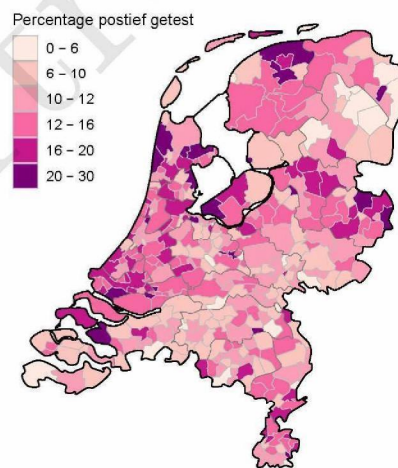

Tabel 22: Aantal testen afgenomen op de GGD testlocaties per week van de afspraak.

Figuur 9: Percentage positieve testen per gemeente op basis van woonplaats van de persoon met een testuitslag voor SARS-CoV-2 in de afgelopen kalenderweek (van 2 augustus 2021 tot en met 8 augustus 2021). De grijze lijnen geven de grenzen van de GGD-regio's weer.