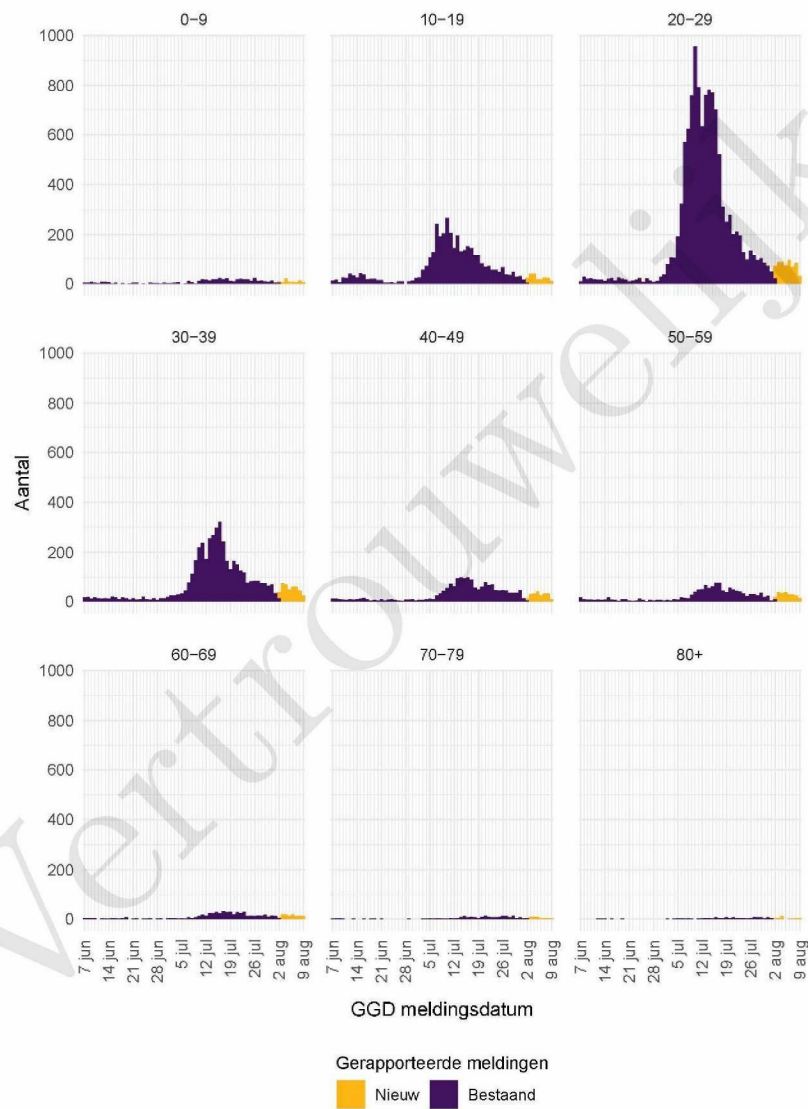

2 COVID-19 MELDINGEN AAN DE GGD AMSTERDAM VANAF 7 JUNI 2021

Figuur 2: Aantal aan de GGD gemelde SARS-CoV-2 personen vanaf 7 juni 2021, per leeftijdsgroep. Een leeg figuur betekent dat er in de betreffende periode geen meldingen waren.