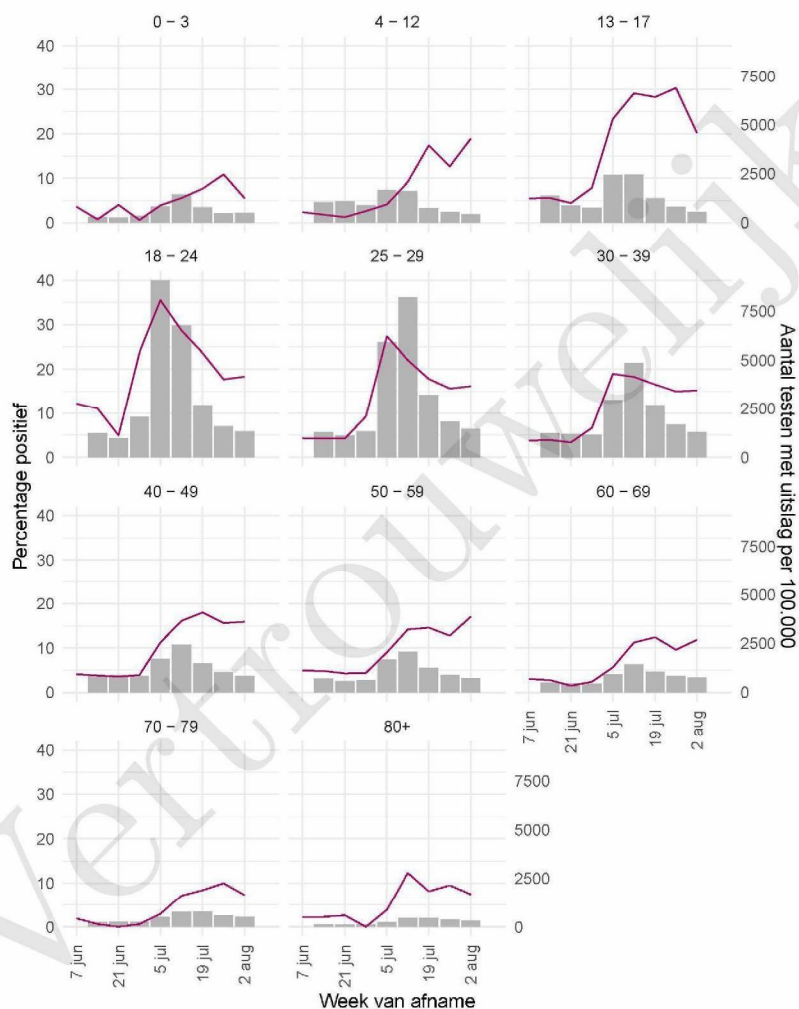

10 SARS-COV-2 TESTEN AFGENOMEN DOOR DE GGD AMSTERDAM VANAF 7 JUNI 2021

Figuur 7: Aantal testen¹ en percentage positieve testen per kalenderweek en per leeftijdsgroep vanaf 7 juni 2021².

¹ De doorlopende paarse lijn geeft het percentage positief weer (y-as linkerzijde). De grijze balkjes geven het aantal afgenomen tests per 100.000 inwoners weer (y-as rechterzijde).

² Met het openen van de scholen op 8 februari 2021 is het testbeleid voor kleine kinderen (0-4) en kinderen die op de basisschool zitten veranderd.

Een leeg figuur betekent dat er in de betreffende periode geen meldingen waren. ³ Vanaf 20 april 2021 geven deze figuren gegevens weer inclusief testen gedaan ihkv BCO. Een leeg figuur betekent dat er in de betreffende periode geen meldingen waren.