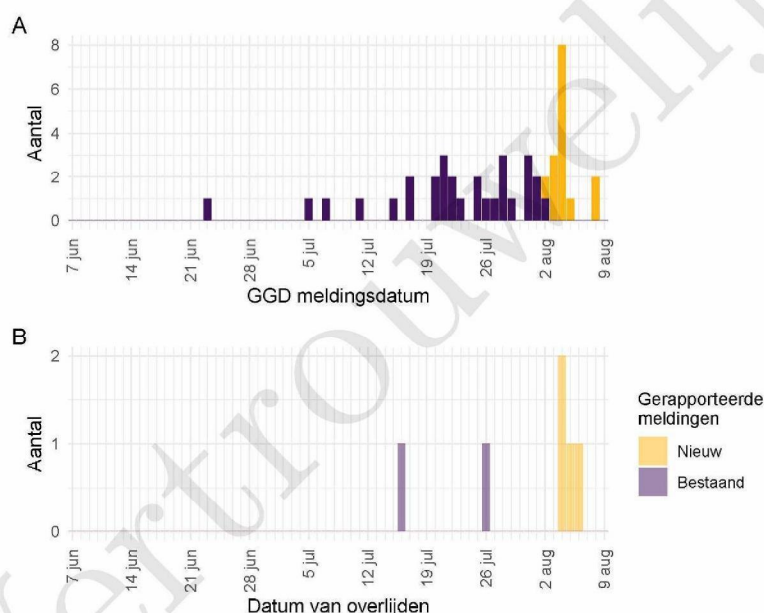

9 Surveillance van SARS-CoV-2 in verpleeghuizen, woonzorgcentra en gehandicaptenzorginstellingen vanaf 7 juni 2021

Vanaf 1 juli 2020 vraagt de GGD voor alle personen positief voor SARS-CoV-2 systematisch na of een persoon in een verpleeghuis of woonzorgcentrum woont. Vanaf 8 september 2020 wordt deze informatie gebruikt om het aantal personen met een positieve testuitslag voor SARS-CoV-2 woonachtig in een verpleeghuis of woonzorgcentrum, en het aantal bewoners met COVID-19 die overleden zijn, te monitoren.

Figuur 4: Aantal verpleeghuis- en woonzorgcentrumbewoners met SARS-CoV-2 gemeld aan de GGD vanaf 7 juni 2021¹. (A) Aantal gemelde verpleeghuis- en woonzorgcentrumbewoners met een positieve testuitslag voor SARS-CoV-2, naar GGD meldingsdatum. (B) Aantal overleden verpleeghuis- en woonzorgcentrumbewoners met een positieve testuitslag voor SARS-CoV-2, naar datum van overlijden.

¹ Meldingen aan het RIVM t/m 2 augustus 2021 10:00 uur zijn in deze grafieken weergegeven in paars. Meldingen van 2 augustus 2021 10:01 uur t/m 9 augustus 2021 10:00 uur zijn weergegeven in geel. Er geldt geen meldingsplicht voor overlijden aan COVID-19. De hier gepresenteerde sterftecijfers betreffen daarom een onderrapportage, en zijn weergegeven in lichtere kleuren. Een leeg figuur betekent dat er in de betreffende periode geen meldingen waren.