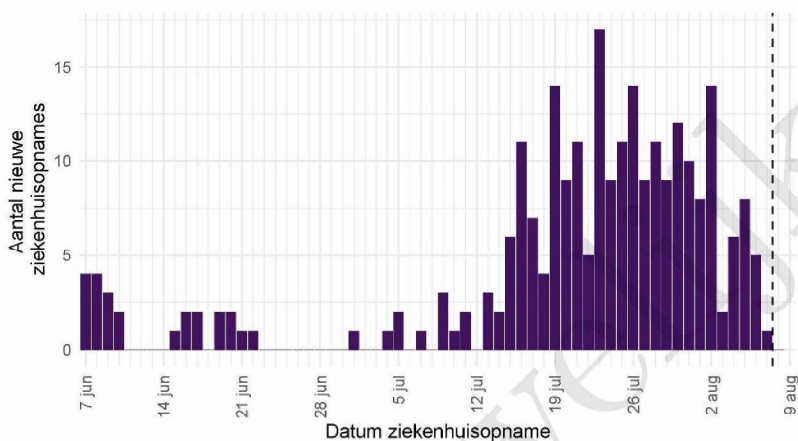

7 COVID-19 ZIEKENHUISOPNAMES EN OPNAMES OP DE INTENSIVE CARE GERAPPORTEERD
DOOR DE STICHTING NICE

Figuur 3: Aantal nieuwe COVID-19 patiënten per dag in Nederlandse ziekenhuizen woonachtig in regio GGD Amsterdam. Gegevens rechts van de stippellijn worden momenteel nog aangevuld door de ziekenhuizen.

Bron: Nationale Intensive Care Evaluatie – NICE. Gegevens bijgewerkt op 9 augustus 2021 11:55 uur. Voor uitgebreidere en nog actuelere informatie zie [Stichting NICE](#).